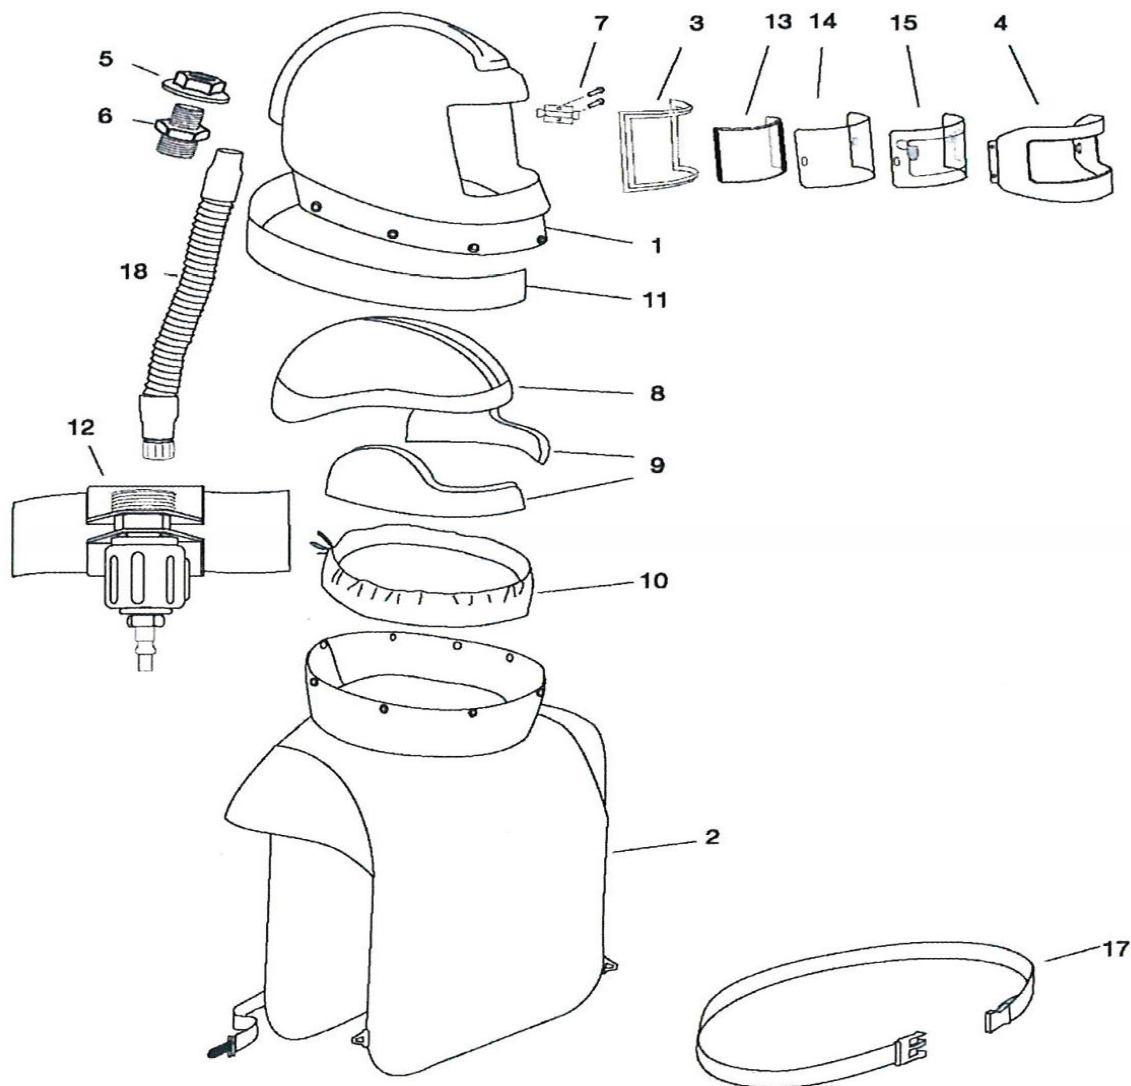

Blästerhjälm Nova 2000

Nova 2000 är en lättviktshjälm med brett synfält och bröstskydd i nylon
En robust hjälm med hög komfort och bra ljuddämpning
"Tear-off" systemet gör det enkelt och snabbt att byta siktglas
Hjälminsats och foder kan enkelt plockas ut och rengöras

Blästerhjälm Nova 2000

Art: 8029

(Förutom hjälm, ingår andningssläng, luftregulator och bröstskydd i nylon)

1. Hjälmskal

Art: *

2. Bröstskydd

Art: 8029-02

3. Gummilist Visir