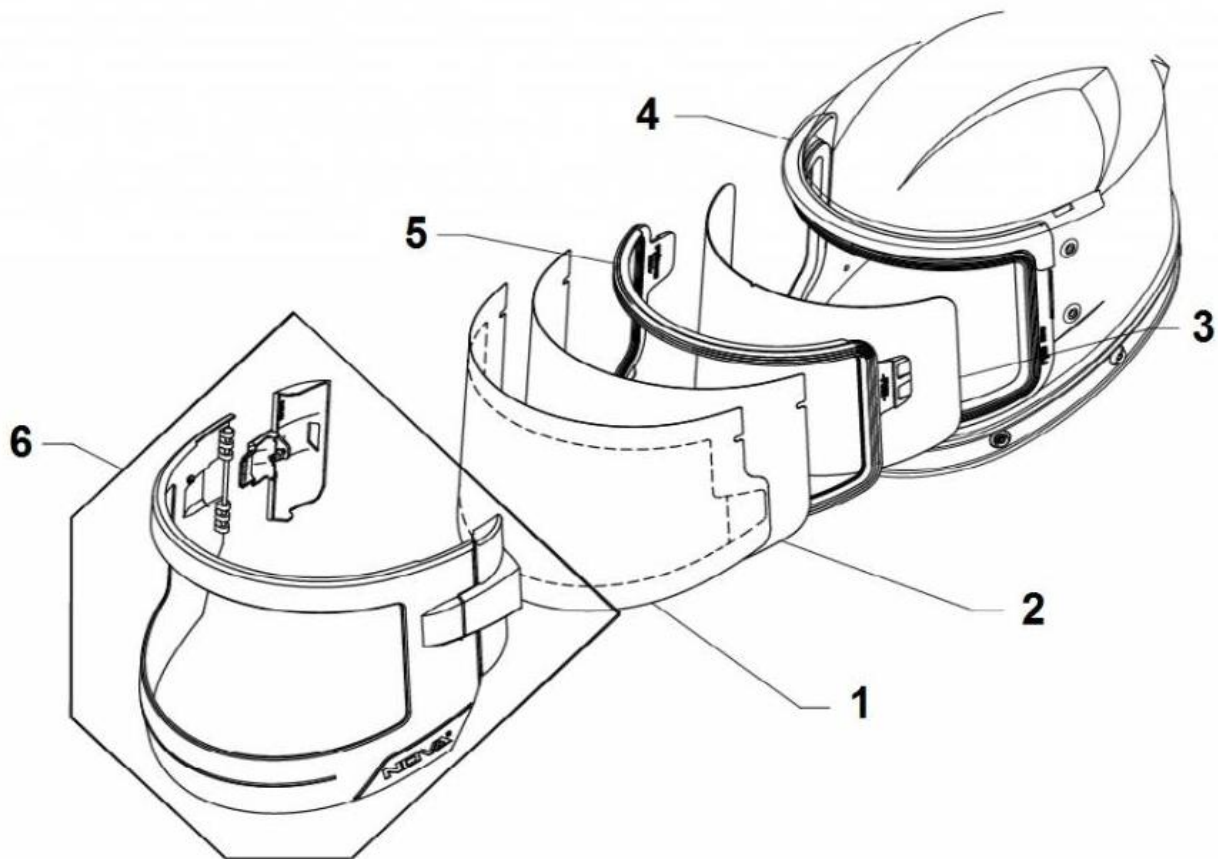

Blästerhjälm Nova 3

Den senaste Nova modellen är vår mest avancerade lättviktshjälm
En robust hjälm med hög komfort och bra ljuddämpning
Utrustad med stort fönster vilket medför extra brett synfält
"Tear-off" systemet gör det enkelt och snabbt att byta siktglas
Finns även flertalet tillbehör att komplettera och bygga ut med
t.ex LED-Lampa och InterCom-system

Blästerhjälm Nova 3

Art: 8030

(Förutom hjälm, ingår andnings slang, luftregulator och bröstskydd i nylon)

1. Slitglas (Tear off 50st/pkt)

Art: 8030-410

2. Mellanlins

Art: 8030-405

3. Innerlins